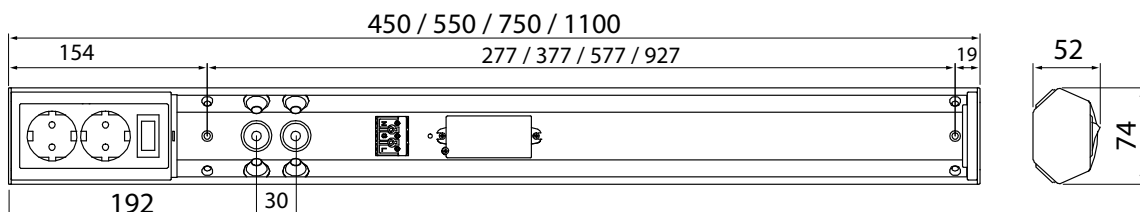

220-240 V ~ 50/60 Hz

**FI:****VAROITUKSET**

- Lue huolellisesti nämä ohjeet ennen asennusta tai käyttöä
- Asennuksen saa tehdä vain alan ammattilainen
- Ennen asennusta, vaihtoa tai puhdistusta varmista, että virta on poiskytetty. Anna valaisimen myös jäähtyä ja käytä lämpösuojattuja käsineitä
- Minimietäisyys valaistavaan kohteeseen on 0,10 m